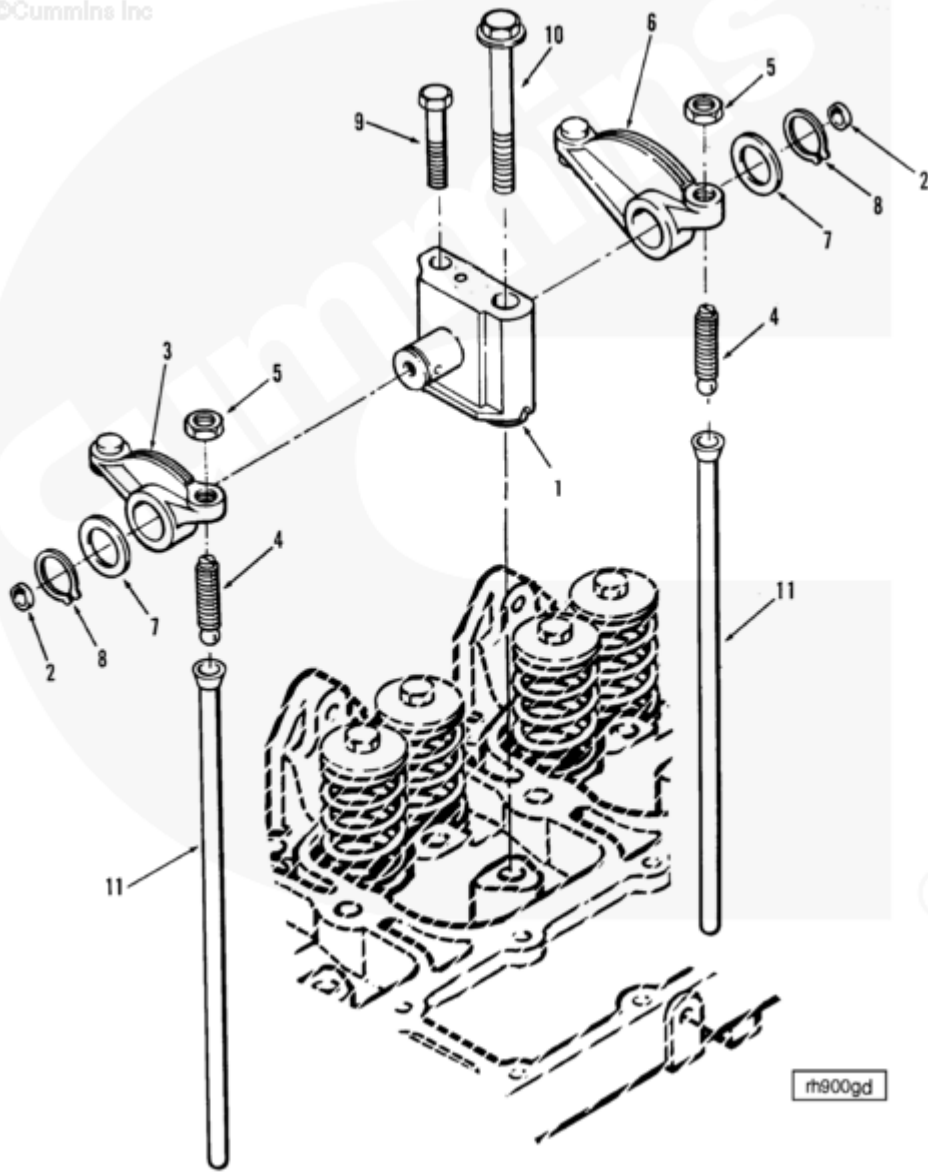

SMALL | MEDIUM | LARGE

Cart	Ref No	Part Number	Part Description	Required	Remarks
<input type="button" value="View My Cart"/>					
		BP9704	Rocker Lever		B series rocker lever...(More)
					Cylinder: 4
<input type="checkbox"/>	1	3910814	Rocker Lever Support	4	
<input type="checkbox"/>		3911423	Rocker Lever Support	1	
		3910813	Rocker Lever Shaft	1	
<input type="checkbox"/>	2	3907555	Expansion Plug	2	
<input type="checkbox"/>	3	3910811	Rocker Lever	4	Intake
		3910809	Rocker Lever	1	
	4	3900706	Slotted Set Screw	1	3/8 - 24 x 1 1/2 inch

<input type="checkbox"/>	5	203131	Heavy Hexagon Nut	1	3/8 - 24 UNF
<input type="checkbox"/>	6	3910810	Rocker Lever	4	Exhaust
		3910808	Rocker Lever	1	
	4	3900706	Slotted Set Screw	1	3/8 - 24 x 1 1/2 inch
<input type="checkbox"/>	5	203131	Heavy Hexagon Nut	1	3/8 - 24 UNF
<input type="checkbox"/>	7	3900245	Plain Washer	8	M19
<input type="checkbox"/>	8	3900242	Retaining Ring	8	
<input type="checkbox"/>	9	3901221	Hexagon Head Cap Screw	4	M8 X 1.25 X 75
<input type="checkbox"/>	10	3920781	Hexagon Flange Head Cap Screw	4	
<input type="checkbox"/>	11	3904679	Push Rod	8	